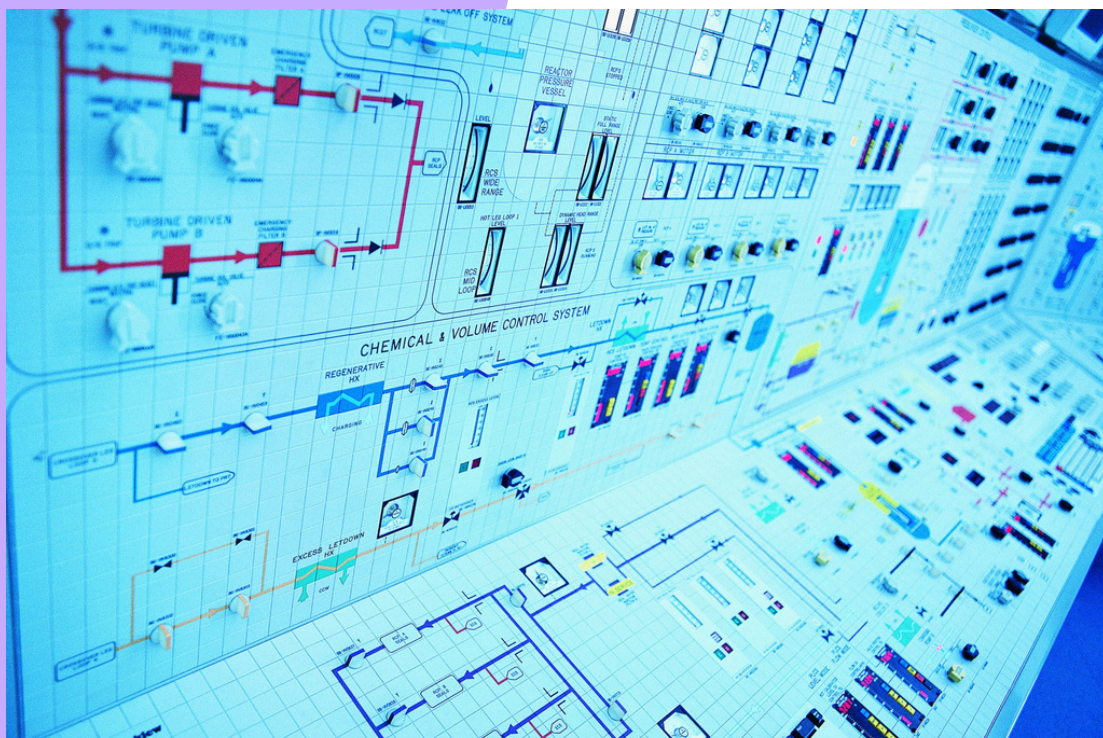

TERMINAL 1 - LYON ST EXUPERY

- Réalisation des études BIM
- Etudes électriques, plan de synthèse
- Coordination de projet

La recherche, c'est notre métier

CENTRE DE RECHERCHES

- Réglage des appareils de contrôle commande
- Test des entrées / sorties
- Validation des communication entre automate, PC et régulateurs

SOLAIRE

- Reprise et évolution des schémas électriques d'un prototype four de trempe solaire
- Coordination des équipes de production
- Vérification et validation du schéma électrique et câblage du moteur orientation des gaz entre fusion et purification